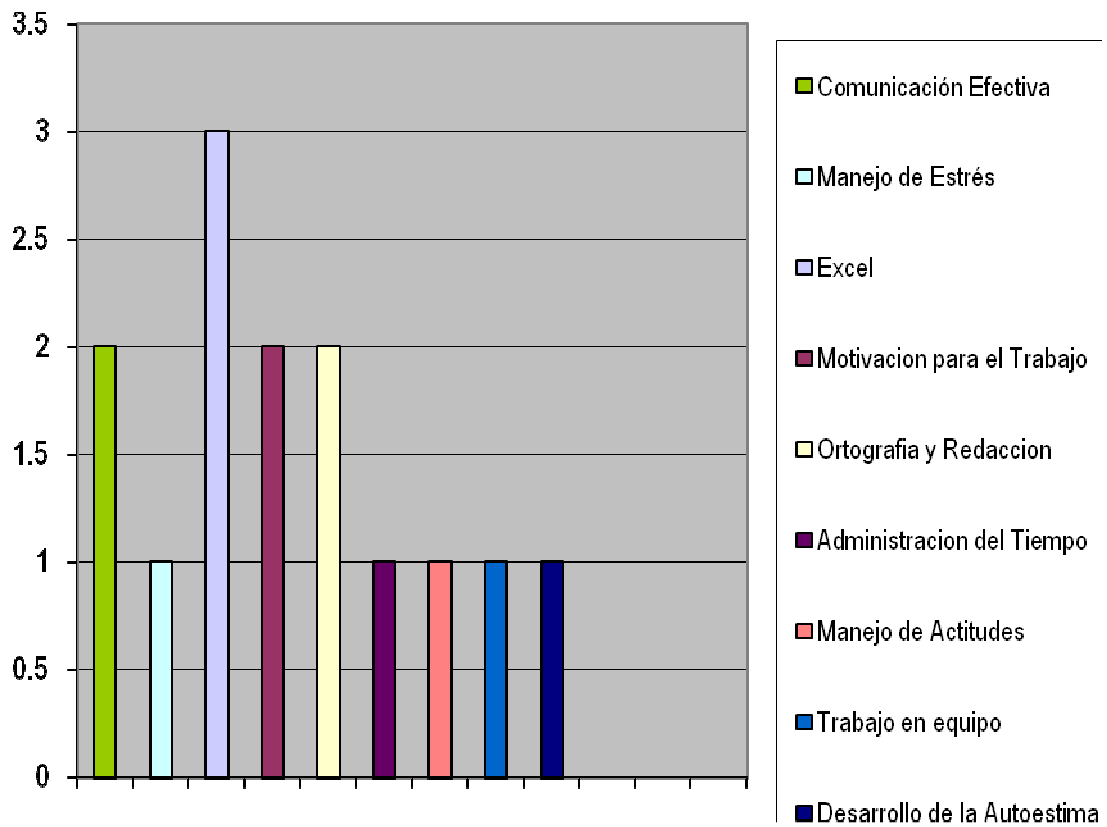

ENERO 2010

Manejo de Actitudes

Power Point

Trabajo en Equipo

FEBRERO

JUNIO

JULIO

SEPTIEMBRE

NOVIEMBRE

DICIEMBRE