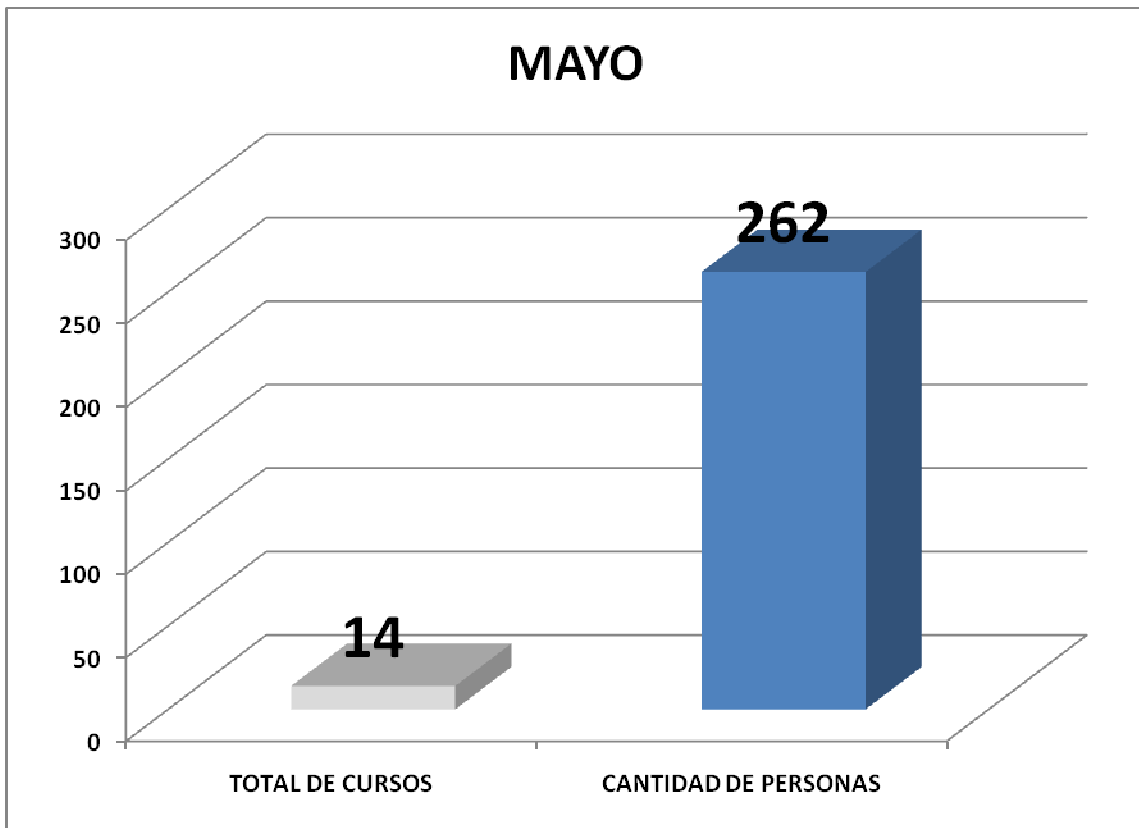

ENERO 2010

Manejo de Actitudes

Power Point

Trabajo en Equipo

FEBRERO

JUNIO

JULIO

SEPTIEMBRE

NOVIEMBRE

DICIEMBRE