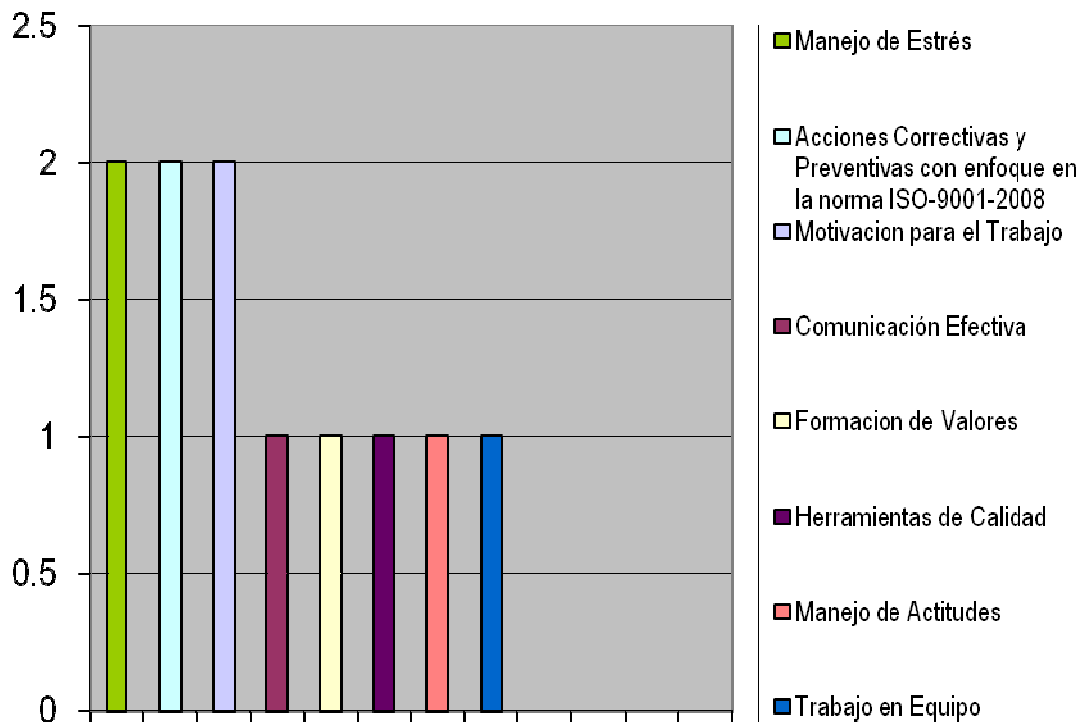

ENERO 2010

Manejo de Actitudes

Power Point

Trabajo en Equipo

FEBRERO

JUNIO

JULIO

SEPTIEMBRE

NOVIEMBRE

DICIEMBRE