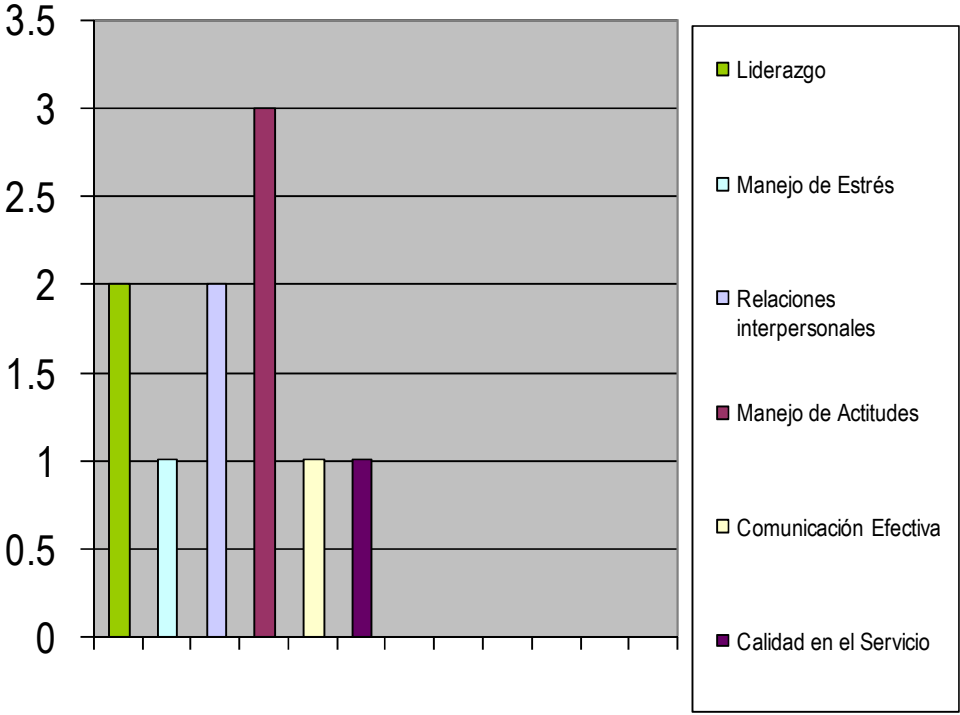

ENERO 2010

Manejo de Actitudes

Power Point

Trabajo en Equipo

FEBRERO

JUNIO

JULIO

SEPTIEMBRE

NOVIEMBRE

DICIEMBRE