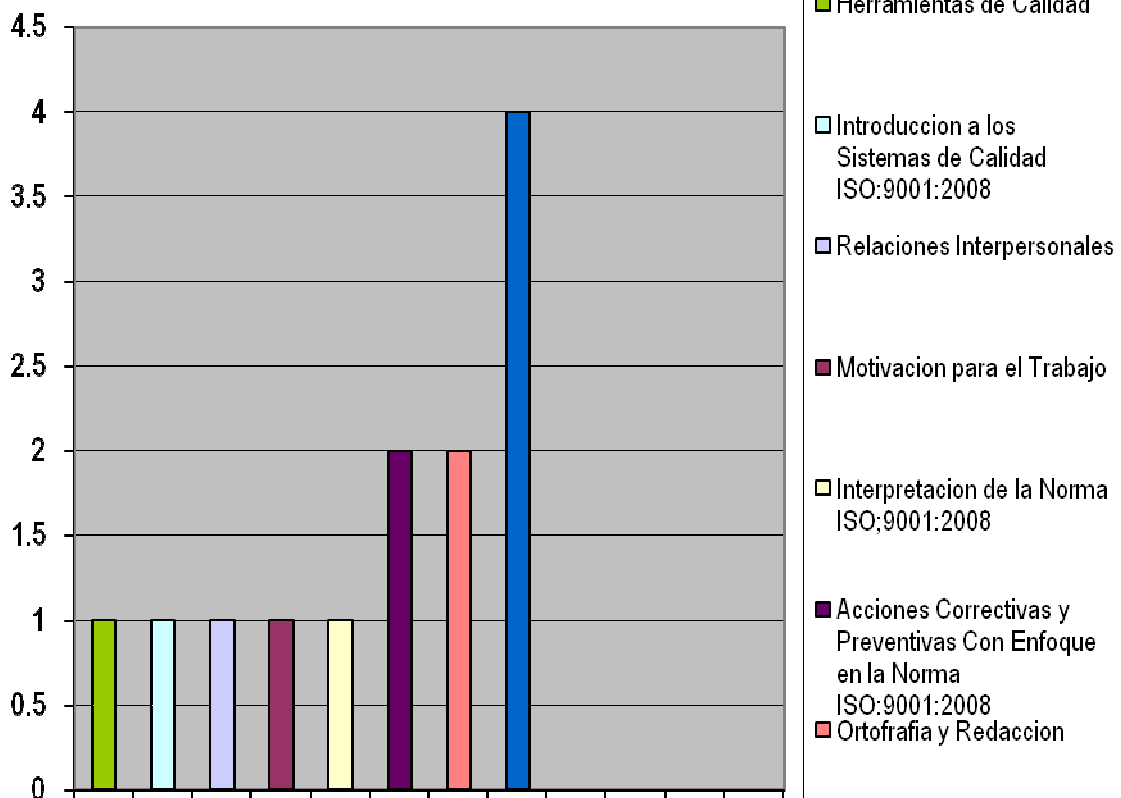

ENERO 2010

Manejo de Actitudes

Power Point

Trabajo en Equipo

FEBRERO

JUNIO

JULIO

SEPTIEMBRE

NOVIEMBRE

DICIEMBRE