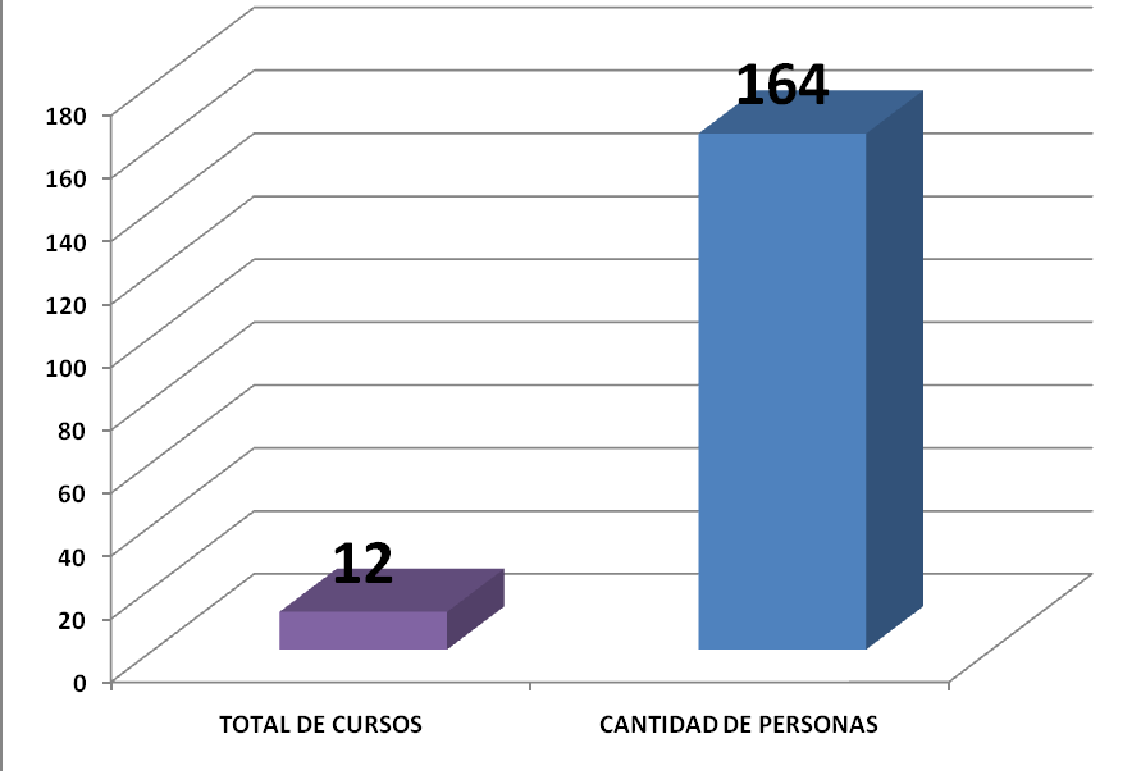

ENERO 2010

Manejo de Actitudes

Power Point

Trabajo en Equipo

FEBRERO

JUNIO

JULIO

SEPTIEMBRE

NOVIEMBRE

DICIEMBRE