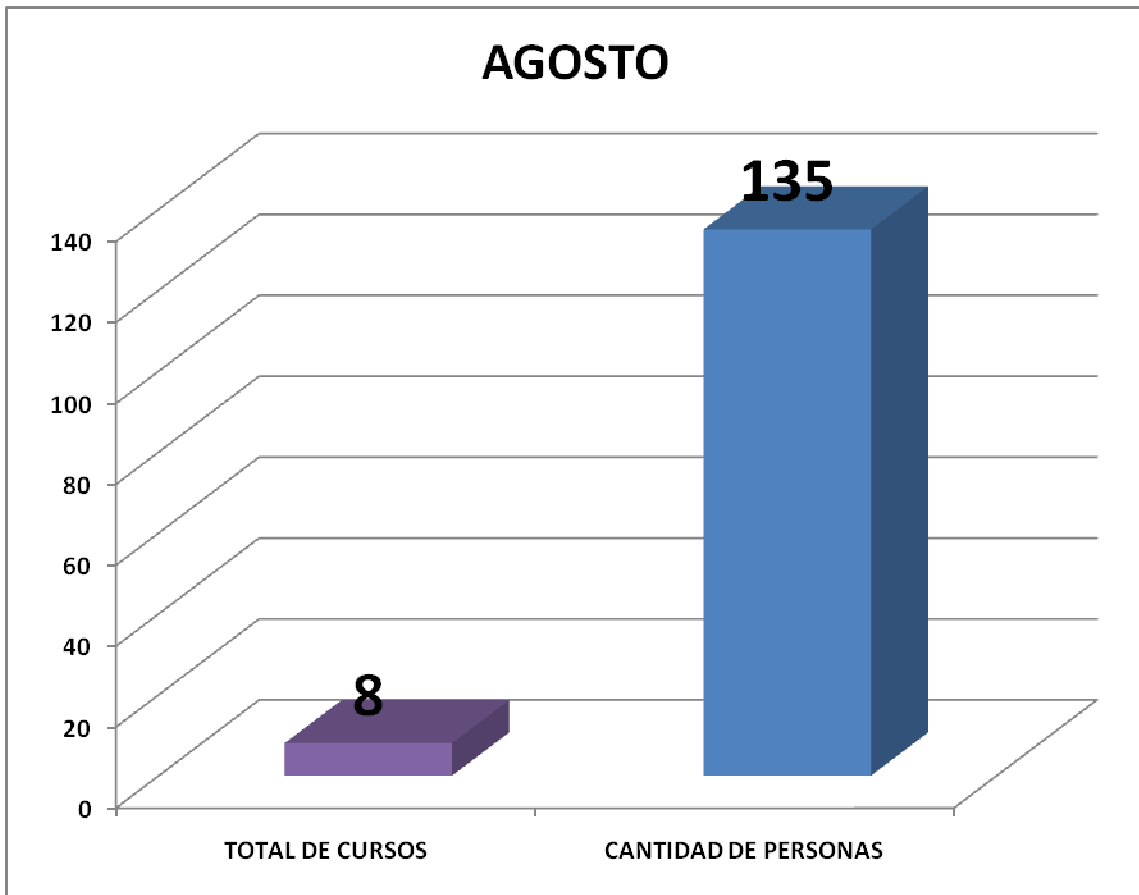

ENERO 2010

Manejo de Actitudes

Power Point

Trabajo en Equipo

FEBRERO

JUNIO

JULIO

SEPTIEMBRE

NOVIEMBRE

DICIEMBRE