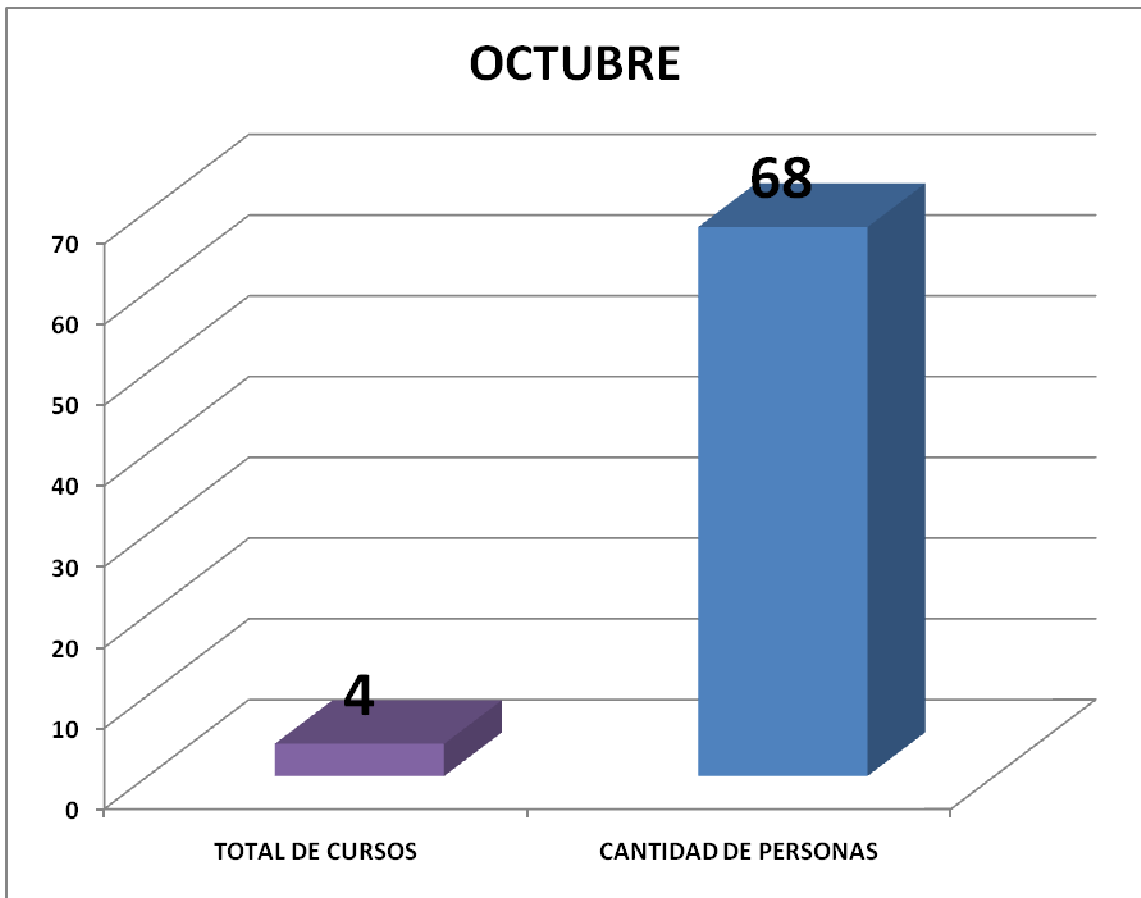

ENERO 2010

Manejo de Actitudes

Power Point

Trabajo en Equipo

FEBRERO

JUNIO

JULIO

SEPTIEMBRE

NOVIEMBRE

DICIEMBRE