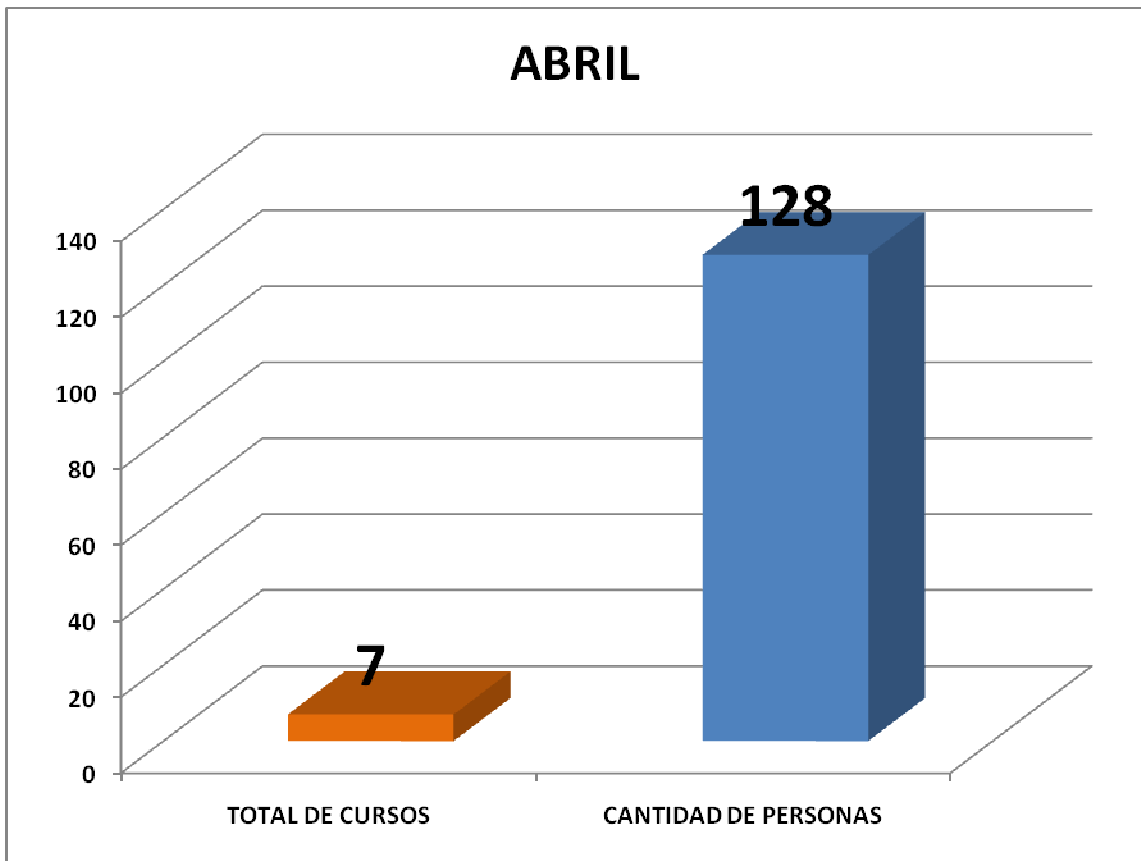

ENERO 2010

Manejo de Actitudes

Power Point

Trabajo en Equipo

FEBRERO

JUNIO

JULIO

SEPTIEMBRE

NOVIEMBRE

DICIEMBRE