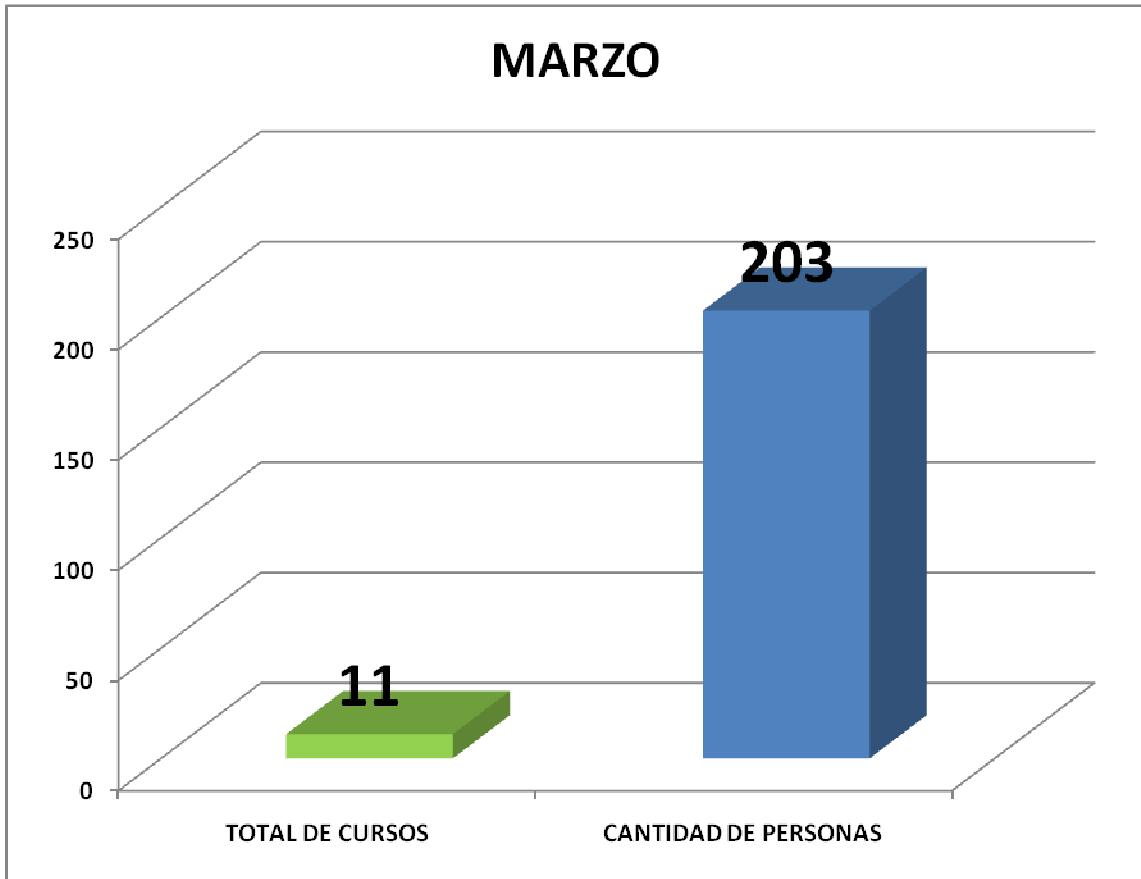

ENERO 2010

Manejo de Actitudes

Power Point

Trabajo en Equipo

FEBRERO

JUNIO

JULIO

SEPTIEMBRE

NOVIEMBRE

DICIEMBRE