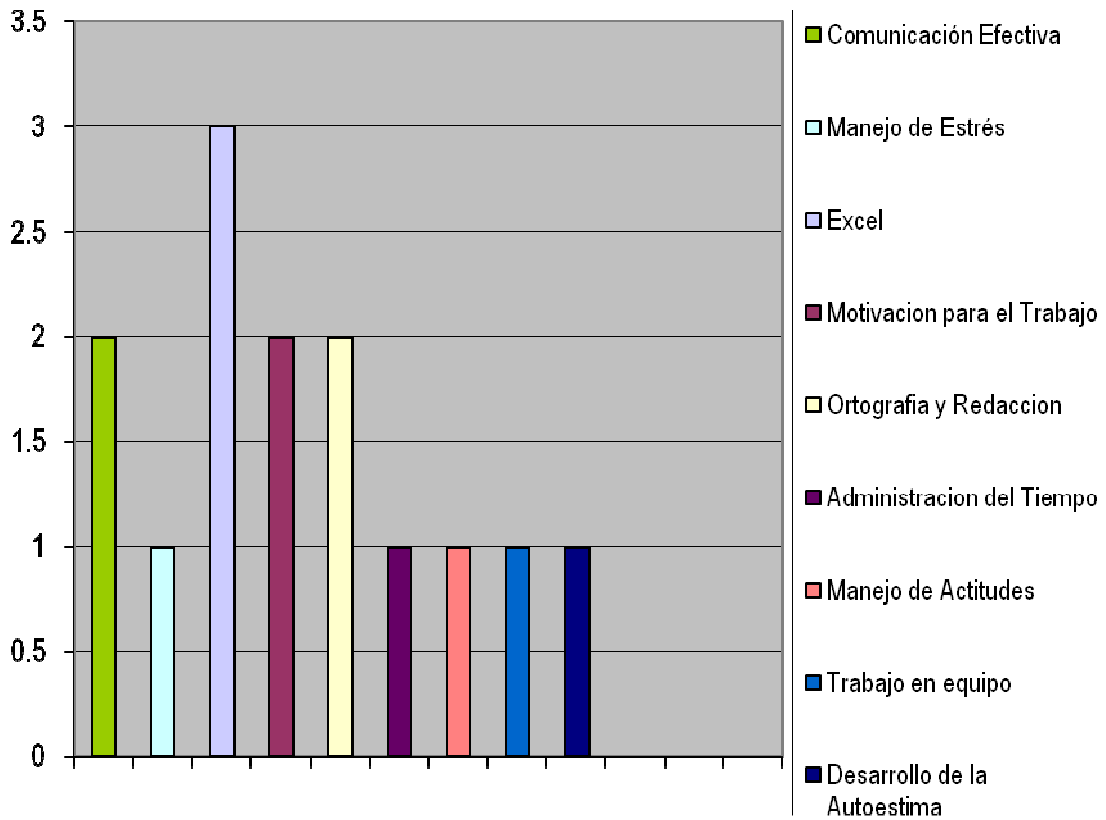

ENERO 2010

Manejo de Actitudes

Power Point

Trabajo en Equipo

FEBRERO

JUNIO

JULIO

SEPTIEMBRE

NOVIEMBRE

DICIEMBRE