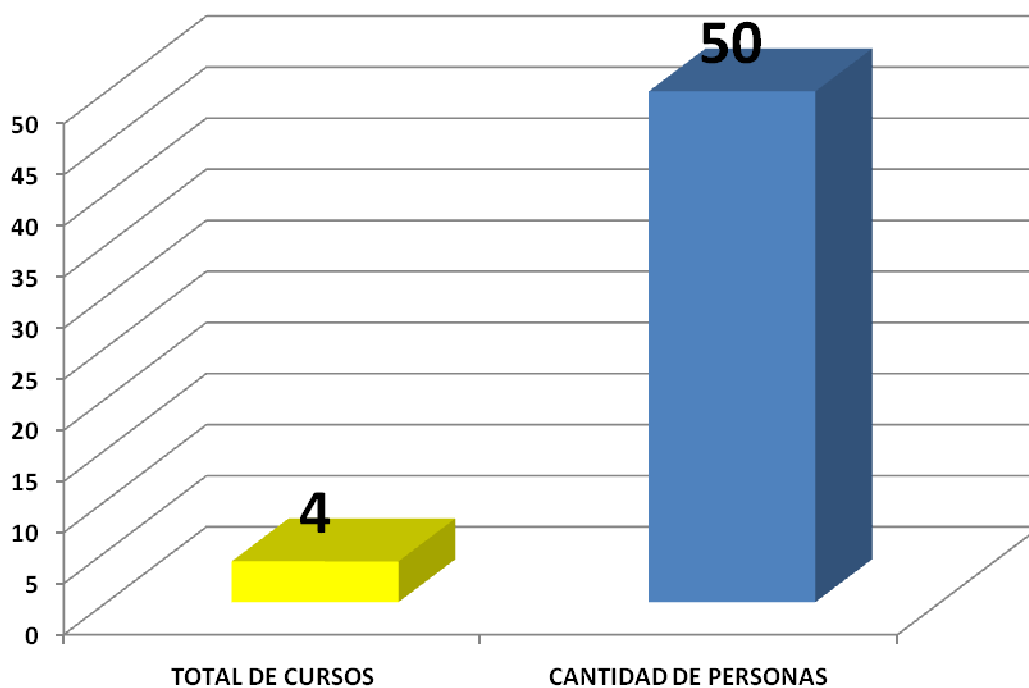

ENERO 2010

Manejo de Actitudes

Power Point

Trabajo en Equipo