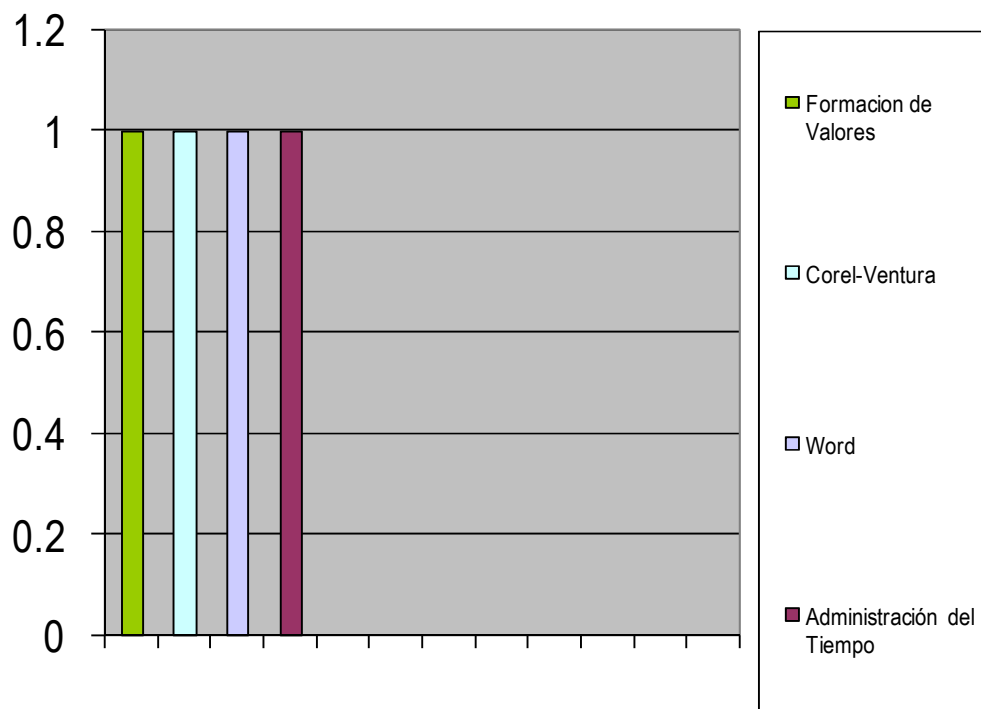

ENERO 2010

Manejo de Actitudes

Power Point

Trabajo en Equipo

FEBRERO

JUNIO

JULIO

SEPTIEMBRE

NOVIEMBRE

DICIEMBRE