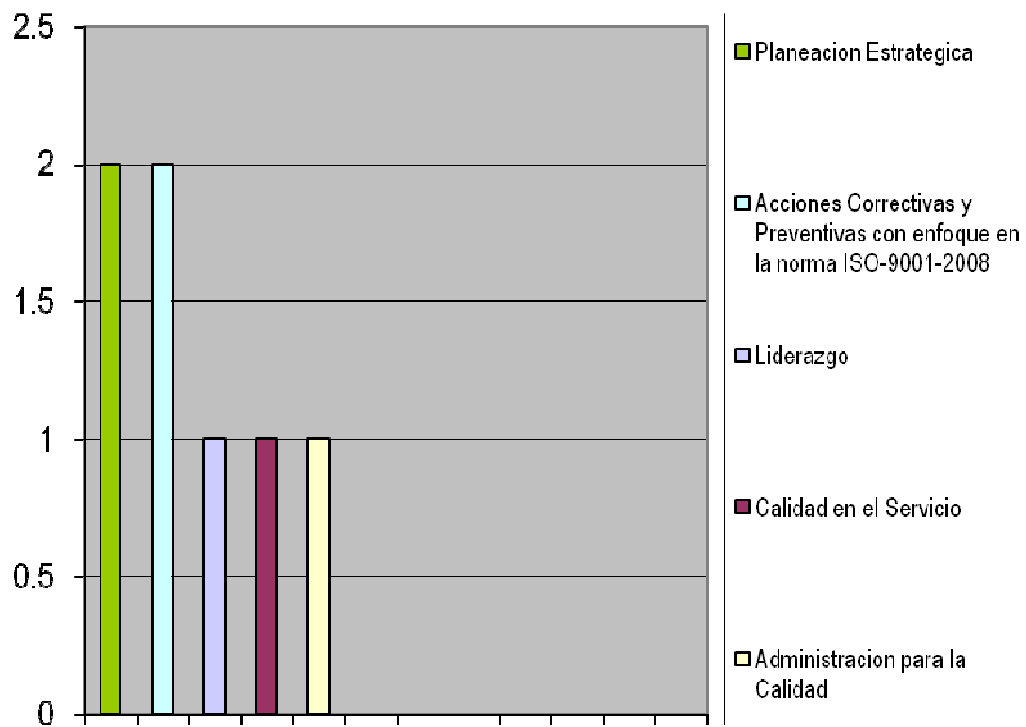

ENERO 2010

Manejo de Actitudes

Power Point

Trabajo en Equipo

FEBRERO

JUNIO

JULIO

SEPTIEMBRE

NOVIEMBRE

DICIEMBRE