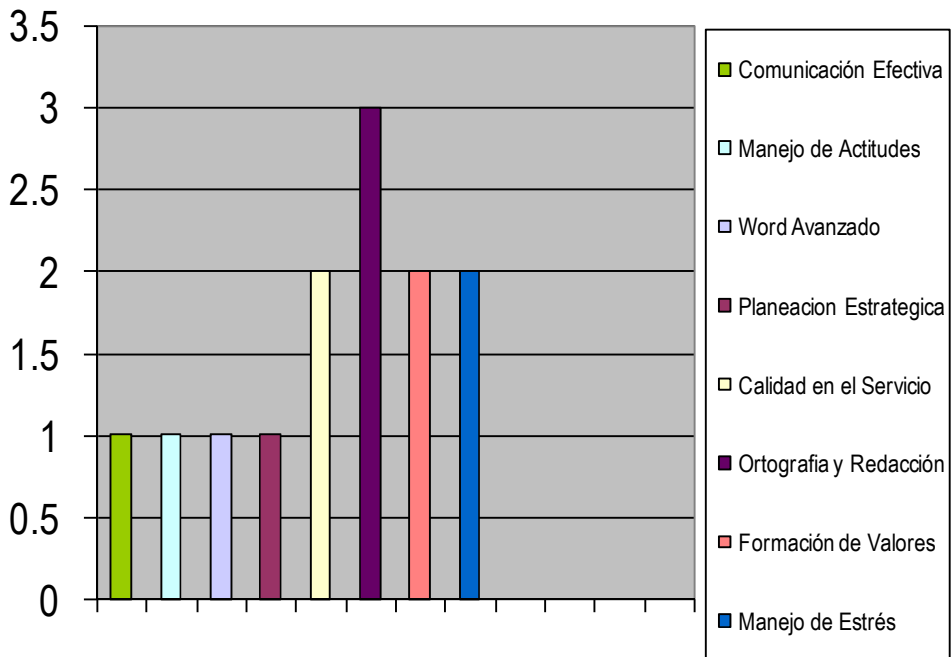

ENERO 2010

Manejo de Actitudes

Power Point

Trabajo en Equipo

FEBRERO

JUNIO

JULIO

SEPTIEMBRE

NOVIEMBRE

DICIEMBRE